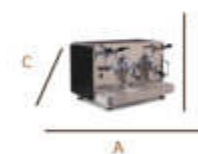

COMERCIALLINE

Gran consumo

CLASSICA

Retrospectiva, robusta y personalizable

SU DISEÑO RETRO A LA VEZ QUE ELEGANTE HACEN DE ESTE MODELO LA MÁQUINA PERFECTA PARA LOS AMANTES DE LO CLÁSICO Y TRADICIONAL.

ESTÁ DISPONIBLE EN CONFIGURACIONES DE 1, 2 Y 3 GRUPOS, CONSTRUIDA EN ACERO INOXIDABLE. CUENTA CON UN SISTEMA DE DOBLE SONDA Y CALDERA DE COBRE, INCLUYE BOMBA ROTATIVA DE 200L/H. Y GRIFOS BASCULANTES.

ANCHO (A)	PROFUNDO(B)	ALTO (C)	
38 CM	52 CM	50 CM	1 GR
75 CM	52 CM	50 CM	2 GR
95 CM	52 CM	50 CM	3 GR

PERSONALIZABLE

- **MANGOS Y POMOS**
 - Negro
 - Roble
- **PANEL**
 - Blanco
 - Negro
 - Inox
- **GRUPO LEVA**
- **KIT DE GAS**
- **VOLTAJE DE 110/60HZ**
- **VARILLA TOPE DE TAZAS**
- **PORTA-FILTROS PARA CÁPSULAS**
 - Espresso Point (FAP)
 - Lavazza Blue
 - Monodosis - Cialdas
- **POTENCIA EXTRA**

DATOS TÉCNICOS	CLASSICA 1 GR	CLASSICA 2 GR	CLASSICA 3 GR
CALDERA	6 L	12 L	18 L
POTENCIA	2.0 KW	2.6 KW	3.7 KW
VOLTAJE	220V/50HZ	220V/50HZ	220V/50HZ
PESO	40 KG	55 KG	65 KG

ESPRESSOMAT

Espressomat Factory, S.L.U.
C/ Francesc Layret N° 12, Nave 37
08630 Abrera (Barcelona) SPAIN
Tel.: (+34) 93 659 8716
(+34) 683 579 416